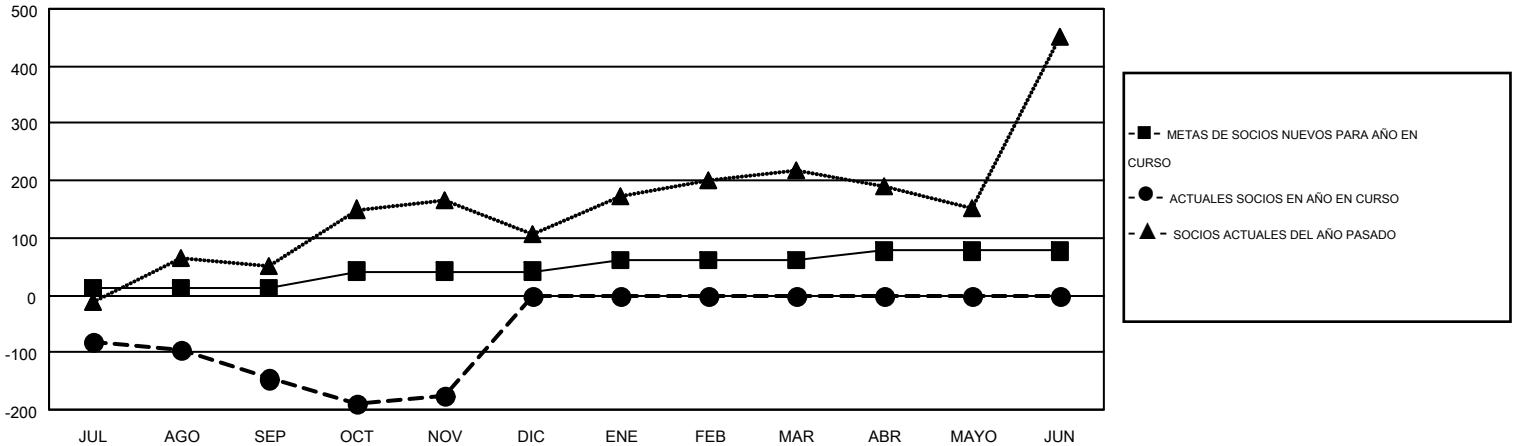

# MONTHLY MEMBERSHIP PROGRESS REPORT

Results as of: 11/30/2016

Multiple District G

LOCATION: ECUADOR

GMT: JAIME GARCÍA CEPEDA

GMT DE AE 3

Clubes					socios				
RESULTADOS DE 2016-2017					RESULTADOS DE 2016-2017				
TRIMESTRE	META DE CLUBES NUEVOS	NUEVOS CLUBES	CLUBES DADOS DE BAJA	GANANCIA/PÉRDIDA NETA	TRIMESTRE	META DE SOCIOS NUEVOS	SOCIOS FUNDADORES Y NUEVOS SOCIOS AÑADIDOS	SOCIOS DADOS DE BAJA	GANANCIA/PÉRDIDA NETA
JUL/AGO/SEP	0	0	1	-1	JUL/AGO/SEP	11	90	236	-146
OCT/NOV/DIC	3	2	0	2	OCT/NOV/DIC	31	129	160	-31
ENE/FEB/MAR	1	0	0	0	ENE/FEB/MAR	19	0	0	0
ABR/MAYO/JUN	2	0	0	0	ABR/MAYO/JUN	16	0	0	0

METAS Y CIFRA ACUMULATIVA DE CLUBES NUEVOS

METAS Y CIFRA ACUMULATIVA DE SOCIOS

CLUBES DADOS DE BAJA: 1	45 CLUBS OF 116 AÑADIERON 1 O MÁS SOCIOS NUEVOS	<b>DISTRIBUCIÓN POR SEXO</b>
		MASCULINO 1,517 (49.25%)
		FEMENINO 1,563 (50.75%)
<b>SOCIOS DADOS DE BAJA</b>	<a href="#">CLIC AQUÍ PARA DATOS DE SALUD DE CLUB</a>	<b>SOCIOS EN UNIDAD FAMILIAR</b> 879
FALLECIDOS 6		CABEZA DE FAMILIA 369
CLUB CANCELADO 7		NO ES CABEZA DE FAMILIA 510
OTRO 383		
<b>TOTAL 396</b>		