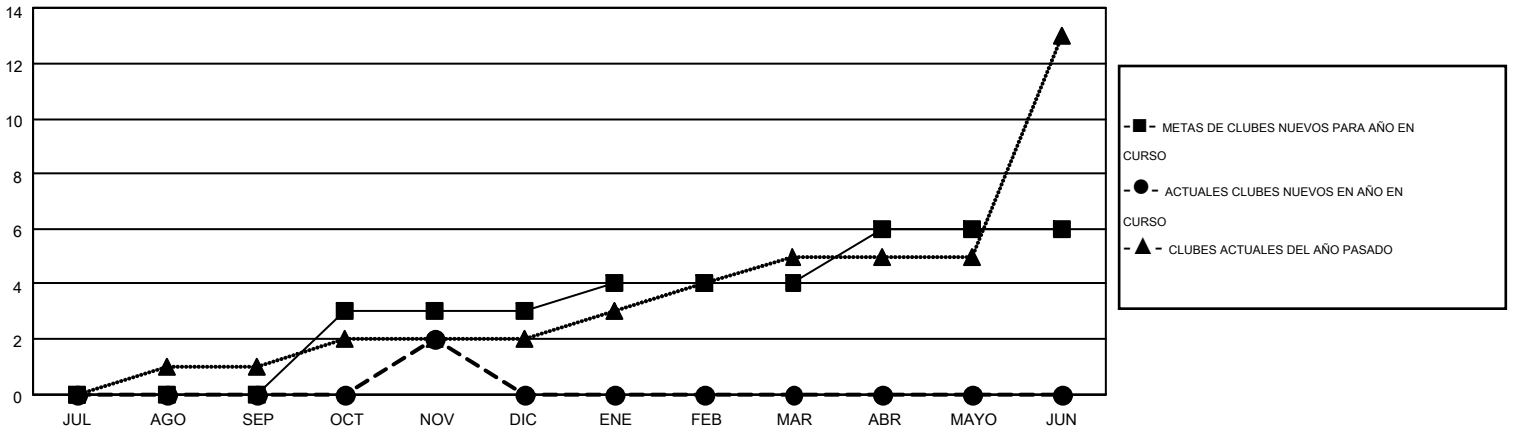

# MONTHLY MEMBERSHIP PROGRESS REPORT

Results as of: 11/30/2016

Multiple District G

LOCATION: ECUADOR

GMT: JAIME GARCÍA CEPEDA

GMT DE AE 3

Clubes					socios				
RESULTADOS DE 2016-2017					RESULTADOS DE 2016-2017				
TRIMESTRE	META DE CLUBES NUEVOS	NUEVOS CLUBES	CLUBES DADOS DE BAJA	GANANCIA/PÉRDIDA NETA	TRIMESTRE	META DE SOCIOS NUEVOS	SOCIOS FUNDADORES Y NUEVOS SOCIOS AÑADIDOS	SOCIOS DADOS DE BAJA	GANANCIA/PÉRDIDA NETA
JUL/AGO/SEP	0	0	1	-1	JUL/AGO/SEP	11	90	236	-146
OCT/NOV/DIC	3	2	0	2	OCT/NOV/DIC	31	129	160	-31
ENE/FEB/MAR	1	0	0	0	ENE/FEB/MAR	19	0	0	0
ABR/MAYO/JUN	2	0	0	0	ABR/MAYO/JUN	16	0	0	0

METAS Y CIFRA ACUMULATIVA DE CLUBES NUEVOS

METAS Y CIFRA ACUMULATIVA DE SOCIOS

CLUBES DADOS DE BAJA: 1	45 CLUBS OF 116 AÑADIERON 1 O MÁS SOCIOS NUEVOS	<b>DISTRIBUCIÓN POR SEXO</b>
		MASCULINO 1,517 (49.25%)
		FEMENINO 1,563 (50.75%)
<b>SOCIOS DADOS DE BAJA</b>	<a href="#">CLIC AQUÍ PARA DATOS DE SALUD DE CLUB</a>	<b>SOCIOS EN UNIDAD FAMILIAR</b> 879
FALLECIDOS 6		CABEZA DE FAMILIA 369
CLUB CANCELADO 7		NO ES CABEZA DE FAMILIA 510
OTRO 383		
<b>TOTAL 396</b>		